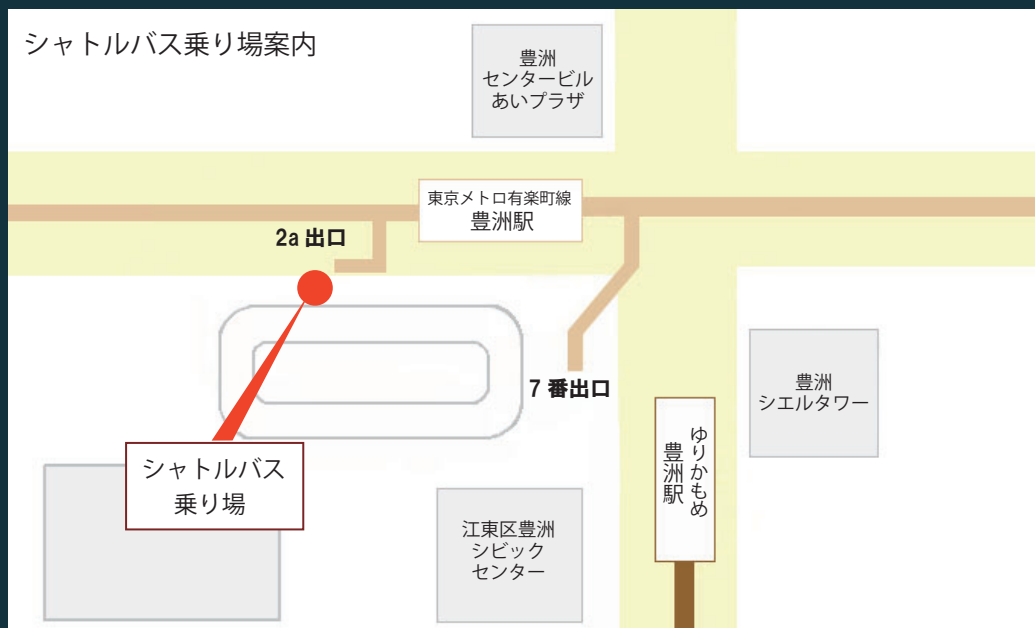

NGC WORLD 2022

2022.11.22, 24, 25

10:00-12:00 13:00-17:00

LEDの最高峰「SAMSUNG The Wall」を始めとした最先端の映像機材をご覧ください

SAMSUNG TheWall 1.68mm

SAMSUNG TheWall 0.84mm

New SAMSUNG TheWall All In One 1.26 mm

新機能 MTCF (MultitouchContentsFlow)
インスタグラム対応版

MT-TimeLine

NGC SIGNESS

MULTITACTION

ngc
Visual Solution DIV.

NGC World 2022

開催日時：11月22日（火）、24日（木）、25日（金）

時間：10：00～12：00 13：00～17：00

※新型コロナ対策の為、1時間枠 定員10名 入れ替え制

場所：東京都江東区東雲 1-7-12

KDX 豊洲グランスクエア 8F NGC Visual Lab

アクセスマップ：<https://www.ngc.co.jp/company/access>

東京メトロ有楽町線 豊洲駅 2a 出口より専用のシャトルバスをご利用いただくのが便利です。

- ・りんかい線「東雲」より徒歩12分
- ・東京メトロ有楽町線・ゆりかもめ「豊洲」より徒歩12分
- ・シャトルバスにて8分