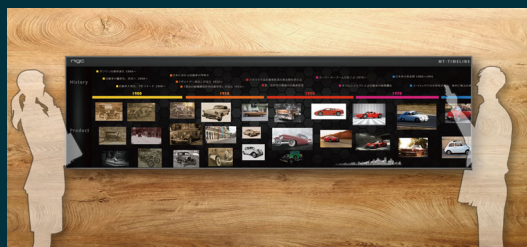

NGC WORLD 2022

2022.11.22, 24, 25

10:00-12:00 13:00-17:00

LEDの最高峰「SAMSUNG The Wall」を始めとした最先端の映像機材をご覧ください

SAMSUNG TheWall 1.68mm

SAMSUNG TheWall 0.84mm

New SAMSUNG TheWall All In One 1.26 mm

新機能 MTCF (MultitouchContentsFlow)
インスタグラム対応版