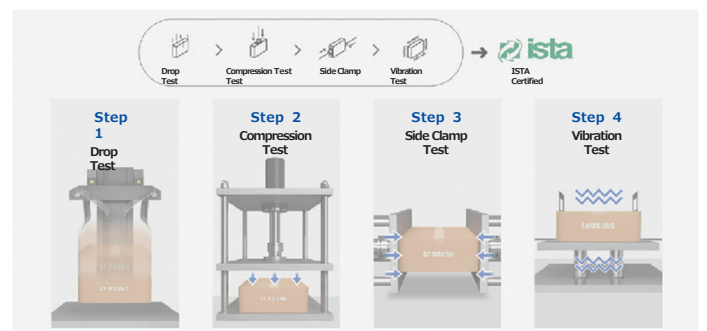

安全な配送のための認証済み梱包

厳格な国際安全輸送協会（ISTA）の認定試験に合格したOH24B専用パッケージは、輸送に対する耐久性が認められています。認証されたパッケージは、輸送中の製品損傷を最小限に抑え、到着後すぐに使用できるディスプレイとして、より安全な配送を保証します。