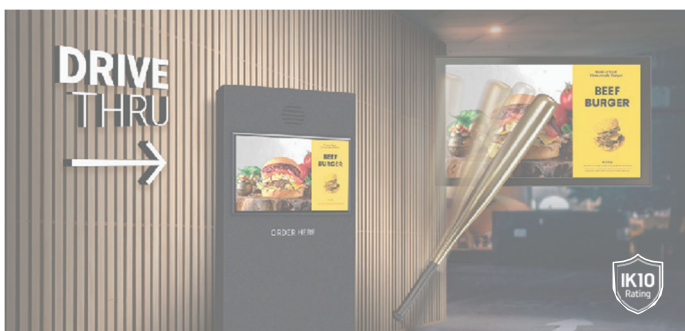

ディスプレイ保護とセキュリティのための高度な技術

OH24Bの先進的なマジック・ガラス・テクノロジーIK10等級は、より高いディスプレイ保護耐久性を実現します。物理的な衝撃による損傷を最小限に抑えるため、ディスプレイを効果的に保護します。ロック機能ケンジントンロックスロットが提供するロック機能で盗難のリスクを低減します。

* IK基準：ヨーロッパの強度試験規格付け規格。0~10のスケール（10が可能な限り高い保護性能を示す）を使用して、外部からの衝撃に対する抵抗の程度を測定します。